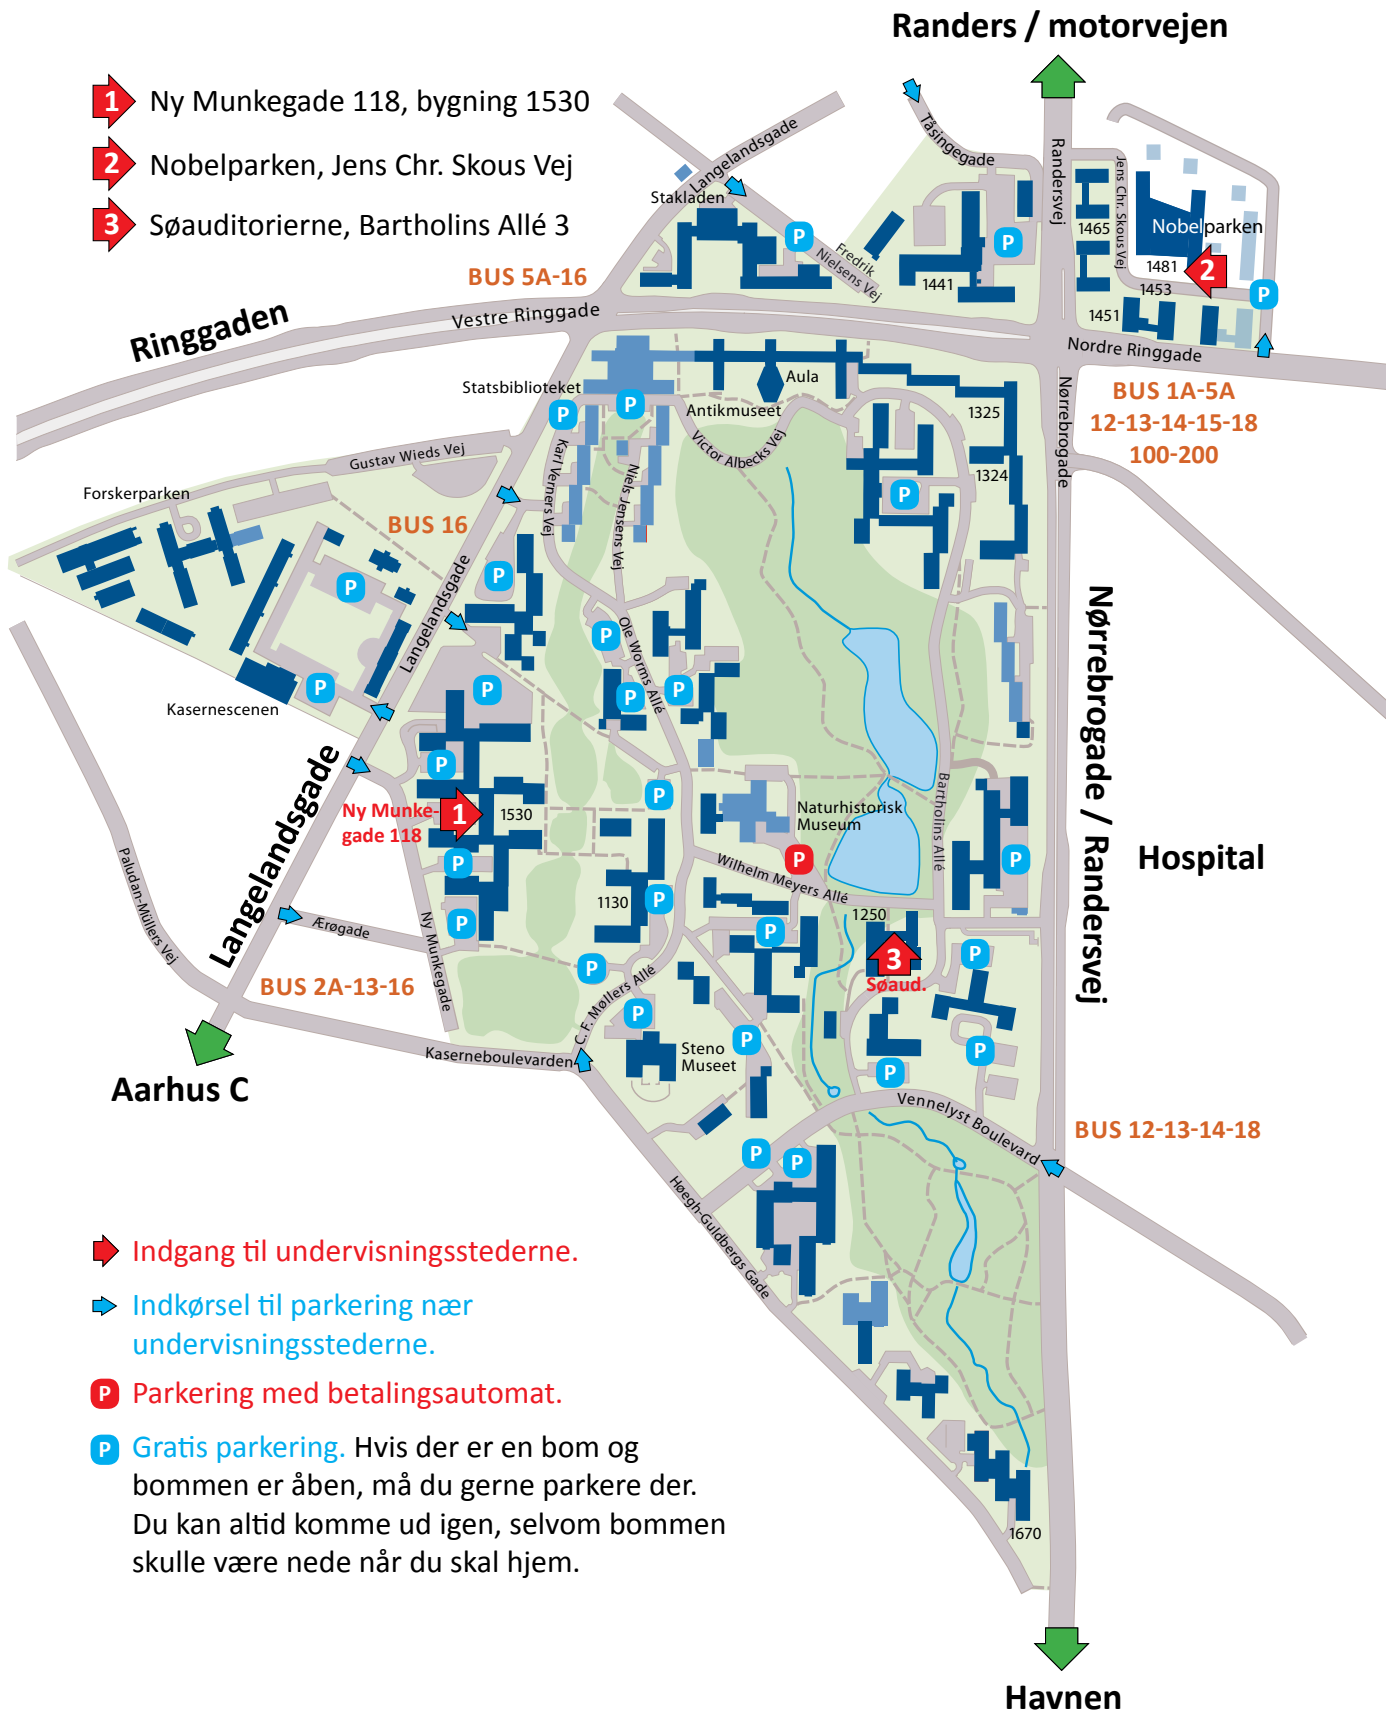

# Folkeuniversitetet i Aarhus

➡ Indgang til undervisningsstederne.

➡ Indkørsel til parkering nær undervisningsstederne.

**P** Parkering med betalingsautomat.

**P** Gratis parkering. Hvis der er en bom og bommen er åben, må du gerne parkere der. Du kan altid komme ud igen, selvom bommen skulle være nede når du skal hjem.